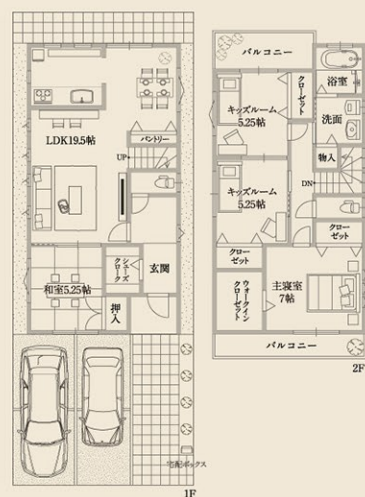

TOKOTON ORDER MADE HOUSE
とくとん家
オーダーメイドの家®

 西日本住宅株式会社

CONCEPT

北欧 Hygge スタイル

デンマーク語でHygge(ヒュッゲ)とは、
「人と人とのふれあいから生まれる
温かな心地のよい雰囲気」という意味です。
このモデルハウスでは、ご家族のHyggeと
北欧の素敵なインテリアを感じる空間を
コーディネートしました。

FACADE

周囲の街並みにも似合う、 美しく存在感のある ファサード

グレーと白で表現した外観デザインは、
穏やかで控えめな上品さがあり、
周囲の街並みにも溶け込みながら、
堂々とした存在感があります。

PLAN

ご家族の温かさを感じながらも、 それぞれの時間を大切にする暮らし方

LDKではセミクローズキッチンが代表するように、
各空間を独立した空間にしなが、
完全には分離しない設計を採用しました。
LDKに集いながら、ご家族それぞれの時間を大切にできる、
Hygge という考え方を表現しました。