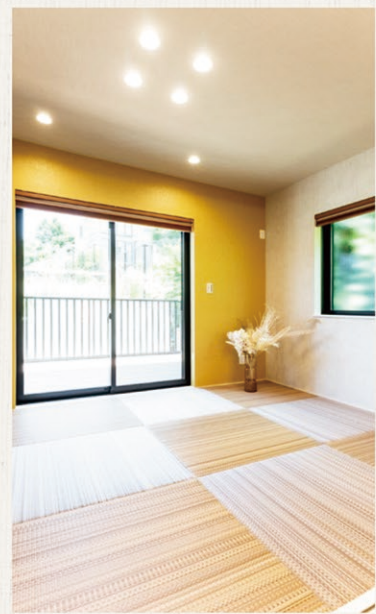

FACADE

重厚感のある
ダークグレーをベースに仕上げ、
玄関や2階部分に
木目調の外壁をあしらった
個性的でスタイリッシュな
外観デザインです。

PLAN

民族調のボヘミアンテイストと スタイリッシュなアーバンテイストを 調和させたBOHOスタイル

リビング
木の風合い、藤の素材感のテーブルやテレビボード、ホワイトの柔らかさを感じるソファ、ナチュラルで素材感のある家具を取り入れたリビングルームです。エスニック柄やジオメトリック柄をファブリックにアクセントで取り入れ、BOHOスタイルにコーディネートしました。

ウッドデッキ
バーベキューやティータイムなど、ご家族みんなでおうち時間を開放的に楽しめるアウトドアリビングを設けました。

■敷地面積 / 120.02㎡ (約36.30坪)
■建延面積 / 103.47㎡ (約31.29坪)

COORDINATE

民族調のデザインを取り入れた
カラフルなボヘミアンテイストと
ニューヨークのモダンでスタイリッシュな
テイスト(SOHOスタイル)を組み合わせた、
今話題の「BOHOスタイル」。
ナチュラルかつ洗練された魅力的な
リラックス空間に仕上げました。