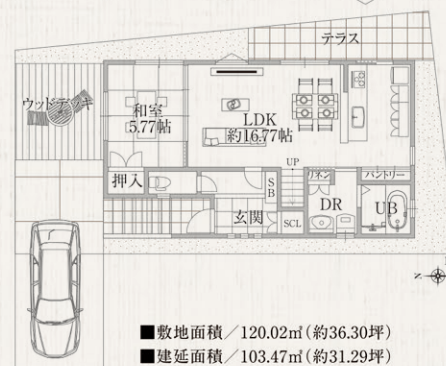

FACADE

重厚感のある
ダークグレーをベースに仕上げ、
玄関や2階部分に
木目調の外壁をあしらった
個性的でスタイリッシュな
外観デザインです。

PLAN

民族調のボヘミアンテイストと スタイリッシュなアーバンテイストを 調和させたBOHOスタイル

リビング
木の風合い、藤の素材感のテーブルやテレビボード、ホワイトの柔らかさを感じるソファ、ナチュラルで素材感のある家具を取り入れたリビングルームです。エスニック柄やジオメトリック柄をファブリックにアクセントで取り入れ、BOHOスタイルにコーディネートしました。

ウッドデッキ
バーベキューやティータイムなど、ご家族みんなでおうち時間を開放的に楽しめるアウトドアリビングを設けました。

■敷地面積 / 120.02㎡ (約36.30坪)
■建延面積 / 103.47㎡ (約31.29坪)

COORDINATE

民族調のデザインを取り入れた
カラフルなボヘミアンテイストと
ニューヨークのモダンでスタイリッシュな
テイスト(SOHOスタイル)を組み合わせた、
今話題の「BOHOスタイル」。
ナチュラルかつ洗練された魅力的な
リラックス空間に仕上げました。