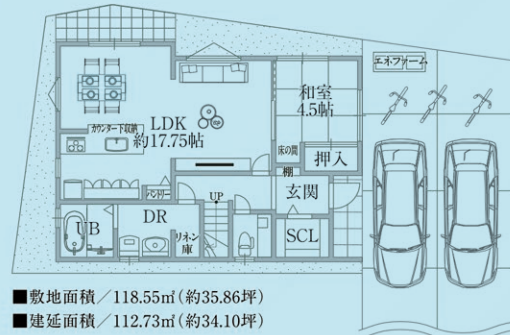

## PLAN

エレガントでありながら、  
大人の可愛さも兼ね備えた  
スイートホームスタイル。

### 大型シューズクローゼット

玄関入口には、大判で印象的なアクセントタイルを施しました。中に入った廊下には、明るく爽やかなホワイトの石調のタイルを採用。靴以外も収納可能なシューズクローゼットを確保し、隠す収納と見せる飾り棚が素敵でラグジュアリーなエントランス空間です。

■敷地面積 / 118.55㎡ (約35.86坪)

■建延面積 / 112.73㎡ (約34.10坪)